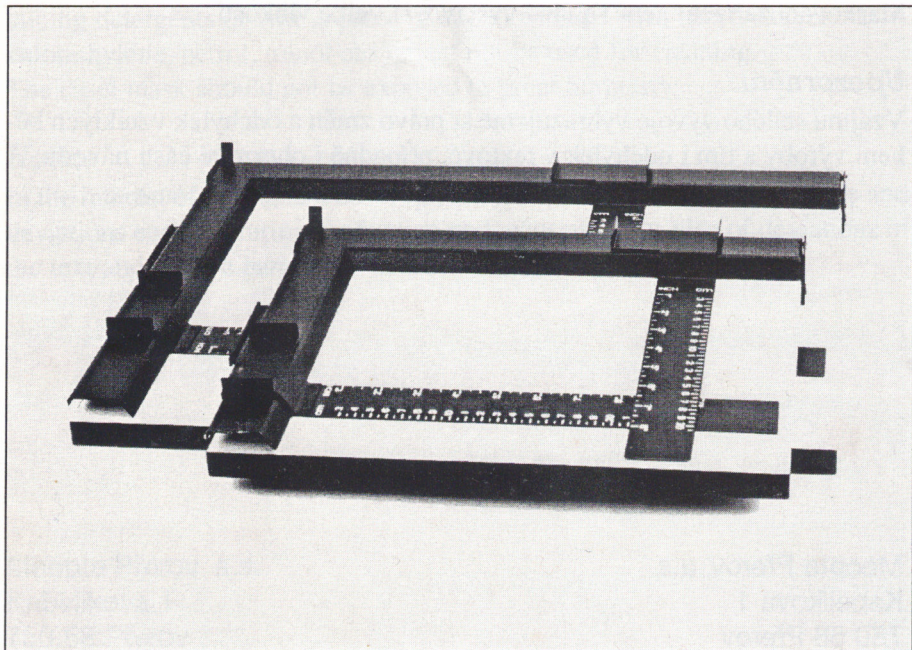

Maskovací zařízení 18 x 24 a 30 x 40 cm

meopta

Easel Mask 18 x 24 and 30 x 40 cm

Abdeckrahmen 18 x 24 und 30 x 40 cm

Cache - margeur 18 x 24 et 30 x 40 cm

Equipo de camuflar de 18 x 24 y de 30 x 40 cm

Apparecchiatura di mascheramento 18 x 24 un 30 x 40 cm

Návod k použití

Instruction for use

Gebrauchsanleitung

Mode d'emploi

Instrucciones de uso

Istruzioni di applicazione

Cache - margeur 18 x 24 et 30 x 40 cm

Description

Le cache - margeur est utilisé comme accessoire d'appareils d'agrandissement. Il sert à une fixation rapide et facile de papiers photographiques en exposant jusqu'au format maximum de 18x24 ou 30x40 cm. La largeur de marges blanches des agrandissements peut être choisie au moyen de butées déplaçables. Les caches déplaçables avec division en millimètres ou au pouce sont disposés sur un châssis basculant.

Mode d'emploi

- ◆ Par caches déplaçables on limite la grandeur de l'image selon la grandeur du papier photographique et par réglage de butées on choisit la largeur de la marge blanche de l'agrandissement.
 - ◆ On soule've le châssis porteur, place avec soin le papier photographique aux butées et rebascule la châssis.
- Ainsi le papier photographique est parfaitement attaché.